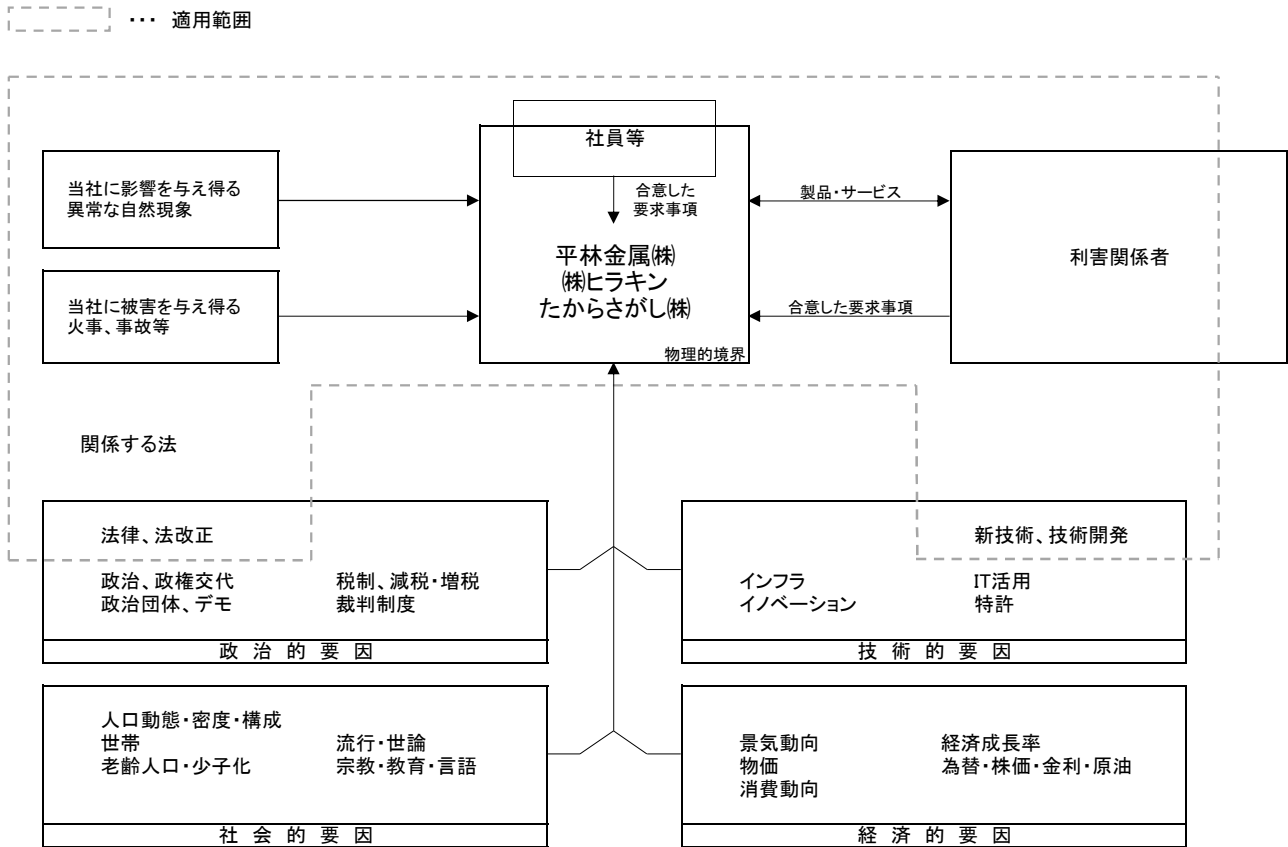

## 統合マネジメントシステムの適用範囲

当社の製品・サービス、その他の活動については下記URLを参照

- ・平林金属公式ホームページ <https://www.hirakin.co.jp/>
- ・えこ便公式ホームページ <http://ecobin.jp/>
- ・たからさがし公式ホームページ <https://www.hirakin.co.jp/takarasagashi/>