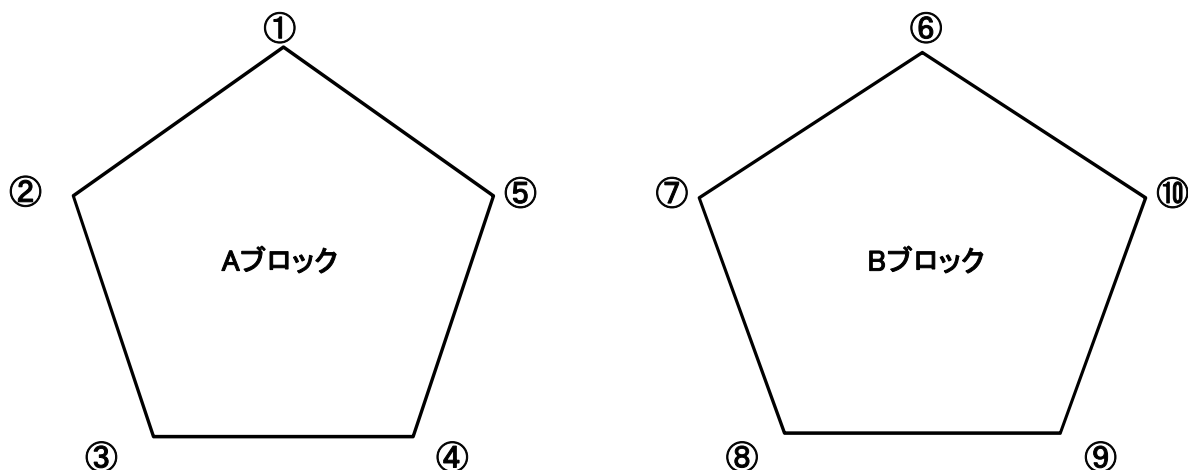

第37回全日本クラブ男子ソフトボール選手権大会 中国地区予選会

ブロック	チーム名	所属県
A	① 鳥取打吹ソフトボールクラブ	鳥取県
	② 平林金属男子ソフトボールクラブ	岡山県
	③ ウエスターズSBC	島根県
	④ 住吉工業SBC	山口県
	⑤ 御調ソフトボールクラブ	広島県
B	⑥ クラブペトロール	広島県
	⑦ 下関長州ソフトボールクラブ	山口県
	⑧ 新見城山クラブ	岡山県
	⑨ ウエダバッファロー	広島県
	⑩ 北陽ソフトボールクラブ	鳥取県