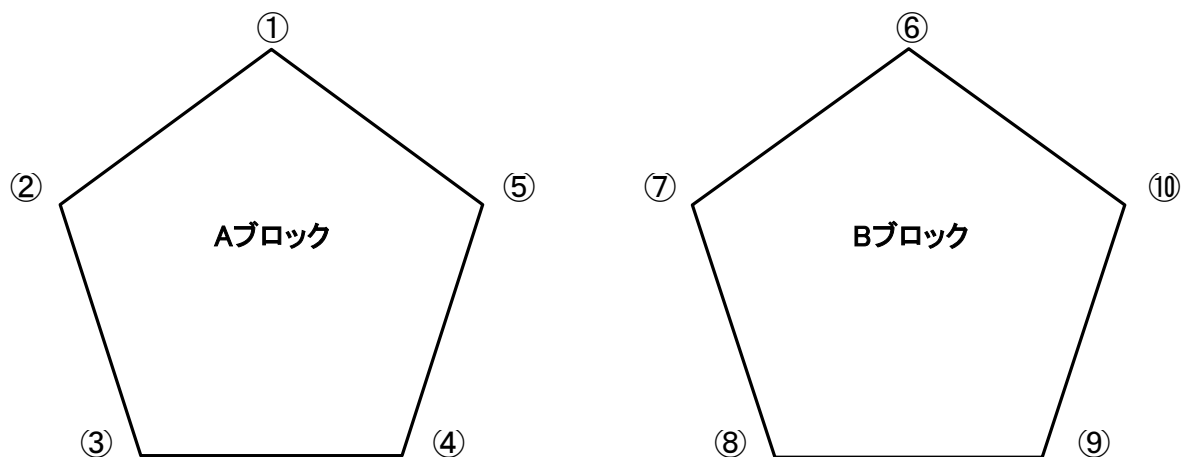

第66回全日本実業団男子ソフトボール選手権大会 中国地区予選会

ブロック	チーム名	所属県
A	① 三菱自動車 水島	岡山県
	② 三菱電機 福山	広島県
	③ UBE株式会社	山口県
	④ 三菱重工広島	広島県
	⑤ 帝人(株)岩国事業所	山口県
B	⑥ 日本製鋼所 広島	広島県
	⑦ 尾道造船株式会社	広島県
	⑧ 山口県庁パイパーズ	山口県
	⑨ 福山市職	広島県
	⑩ 平林金属 RINO BLAZE	岡山県

ブロック	球 場	日 程	開始時間	1 塁側	3 塁側
A	倉田スポーツ 広場野球場A	1日目 (5月9日)	9:30~	①三菱自動車水島	②三菱電機福山
			11:30~	③UBE	④三菱重工広島
			13:30~	⑤帝人岩国	①三菱自動車水島
			15:30~	②三菱電機福山	③UBE
		2日目 (5月10日)	9:00~	④三菱重工広島	⑤帝人岩国
			11:30~	Aブロック3位	Bブロック3位

ブロック	球 場	日 程	開始時間	1 塁側	3 塁側
B	倉田スポーツ 広場野球場B	1日目 (5月9日)	9:30~	⑥日本製鋼所広島	⑦尾道造船
			11:30~	⑧山口県庁	⑨福山市職
			13:30~	⑩平林金属	⑥日本製鋼所広島
			15:30~	⑦尾道造船	⑧山口県庁
		2日目 (5月10日)	9:00~	⑨福山市職	⑩平林金属