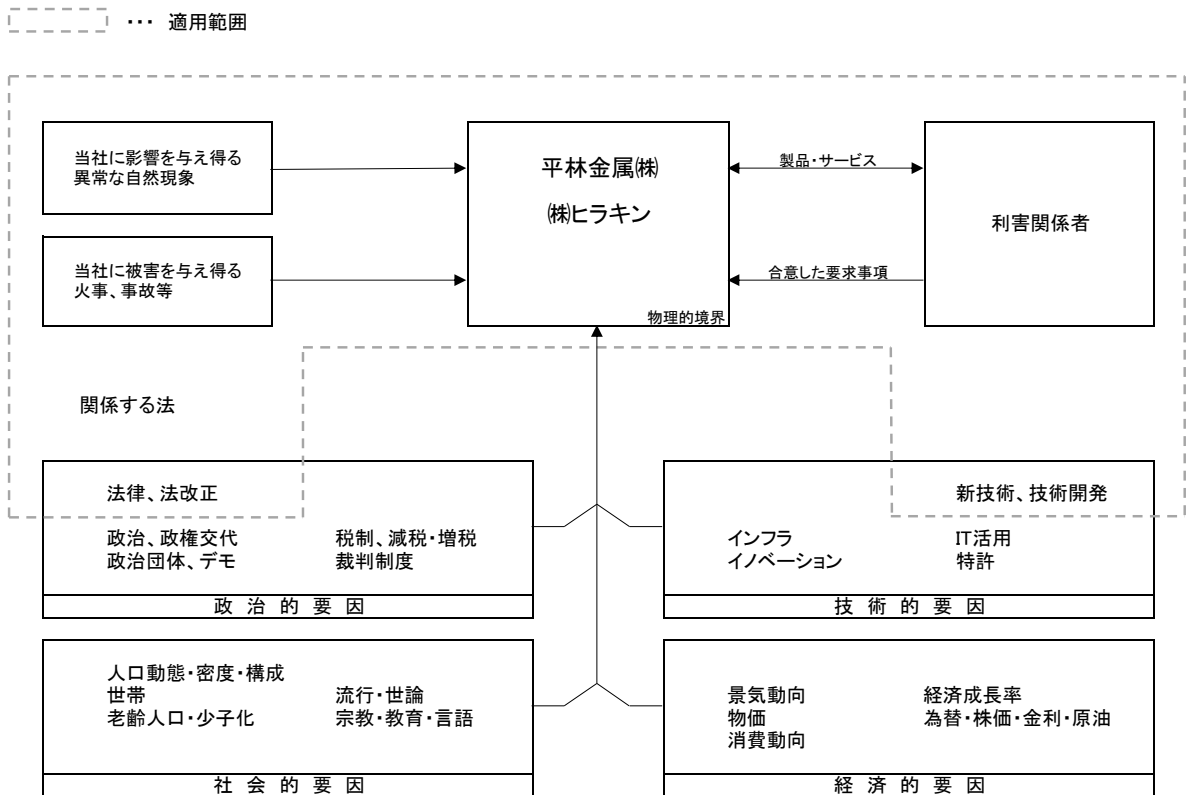

## 環境マネジメントシステムの適用範囲

当社の製品・サービス、その他の活動については下記URLを参照

- ・平林金属公式ホームページ <https://www.hirakin.co.jp/>
- ・えこ便公式ホームページ <http://ecobin.jp/>